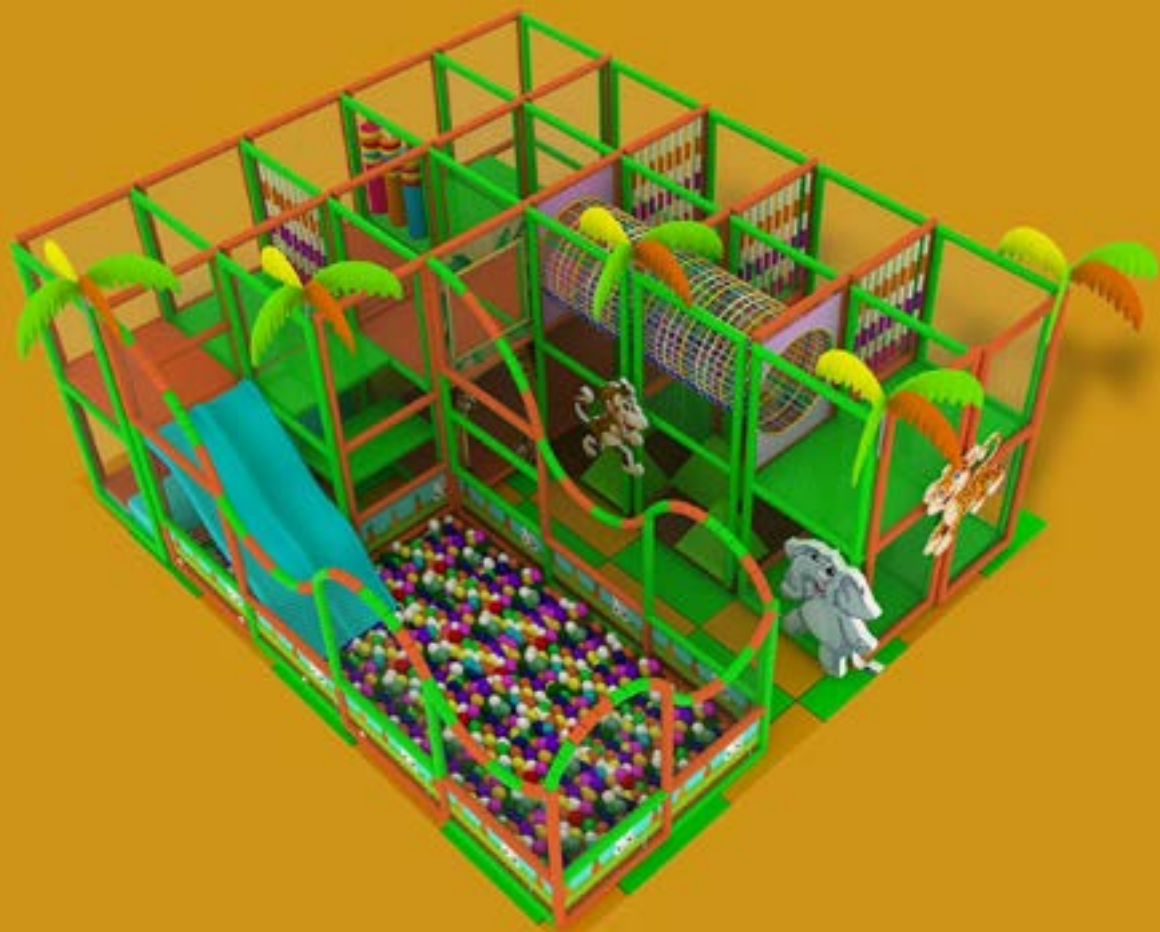

Praktická, rýchla a čistá montáž

Ihrisko je dodané v prefabrikovaných častiach, paneloch, v ktorých sú už hracie komponenty ako napr. tunely zabudované. Montáž prebieha spájaním panelov a šmyklávky a podobné komponenty sa len priskrutkujú. Nakoniec sa upevnia preliezkové valce a iné závesné komponenty a rozložia sa molitanové matrace v ihrisku.

Extra silné materiály pri závesných moduloch a sieťových tuneloch, ktoré vydržia silný nápor

Všetky komponenty sú vyrobené podľa najvyšších štandardov bezpečnosti a zároveň sa dbá na odolnosť a výdrž materiálov. Závesné systémy majú tzv. velcro (odnímateľný – výmenný) systém, aby sa v prípade nevhodného používania dali ľahko zavesiť naspäť.

Detské ihrisko Airman s lezeckou stenou a free zónou

Realizované vo Zvolene
Rozmery zostavy: 5,5 x 4,7 m

Cena od: **17,250,00 EUR** bez DPH

Detské ihrisko Jungle

Realizované v Košiciach
Rozmery zostavy: 6 x 3 m

Cena od: **14,650,00 EUR** bez DPH

Detské ihrisko Mini Zoo

Realizované v Žiline
Rozmery zostavy: 6 x 5,50 m

Cena od: **22,990,00 EUR** bez DPH

Detské ihrisko Farma

Realizované v Bardejove
Rozmery hlavnej zostavy: 7 x 4,50 m