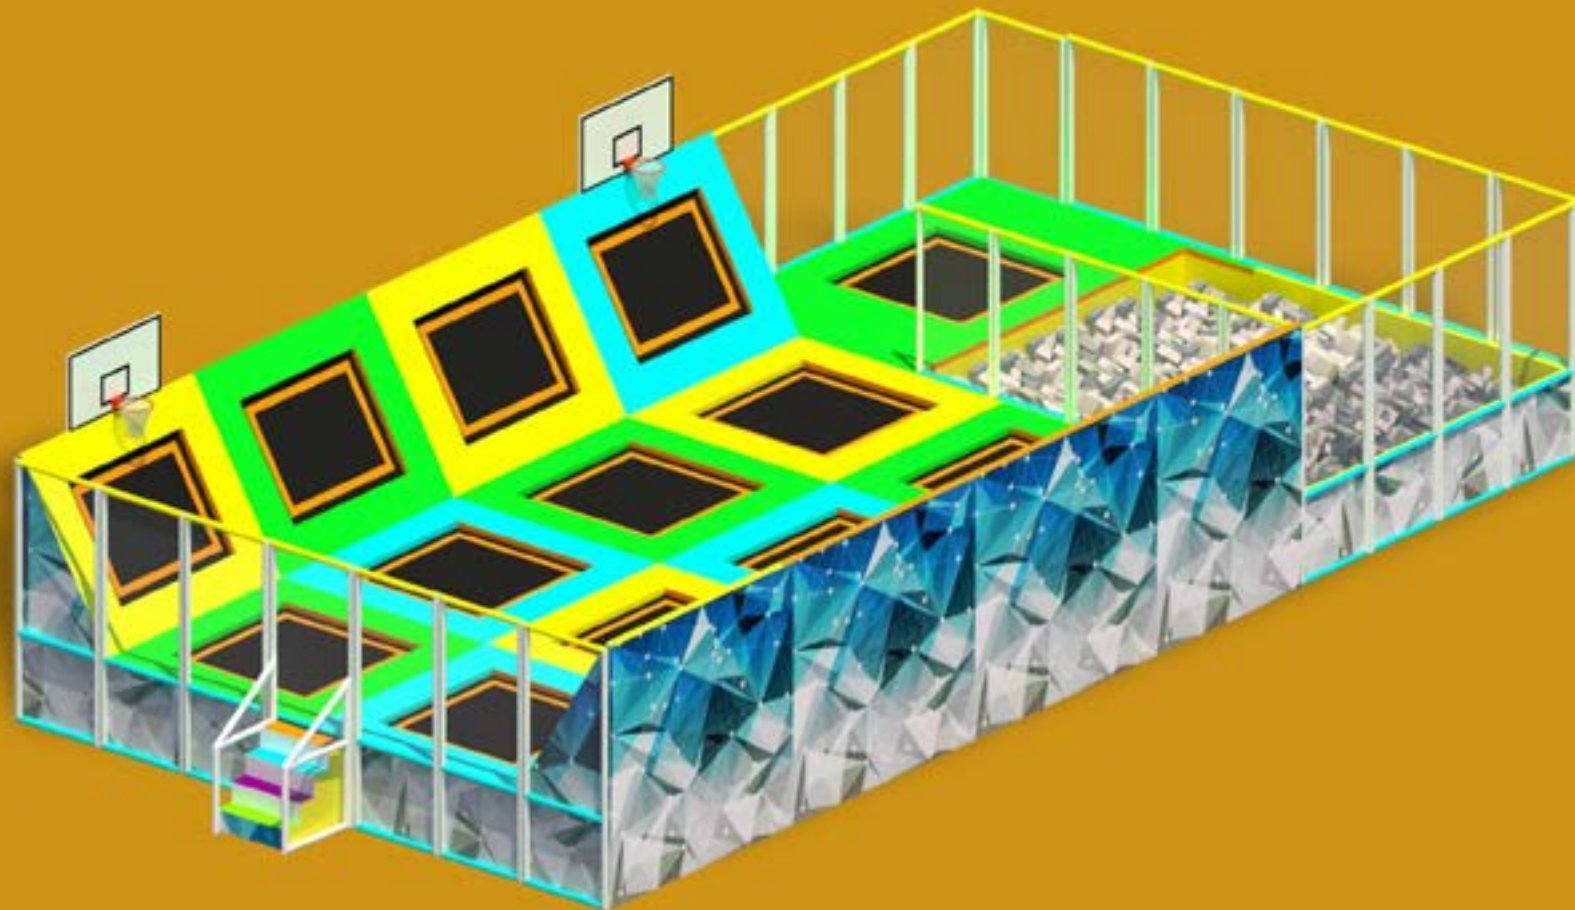

Trampolína Basketball

Realizované v Bratislave
Rozmery zostavy: 16,8 x 8,6 m

Cena zostavy: **45,950,00 EUR**
bez DPH