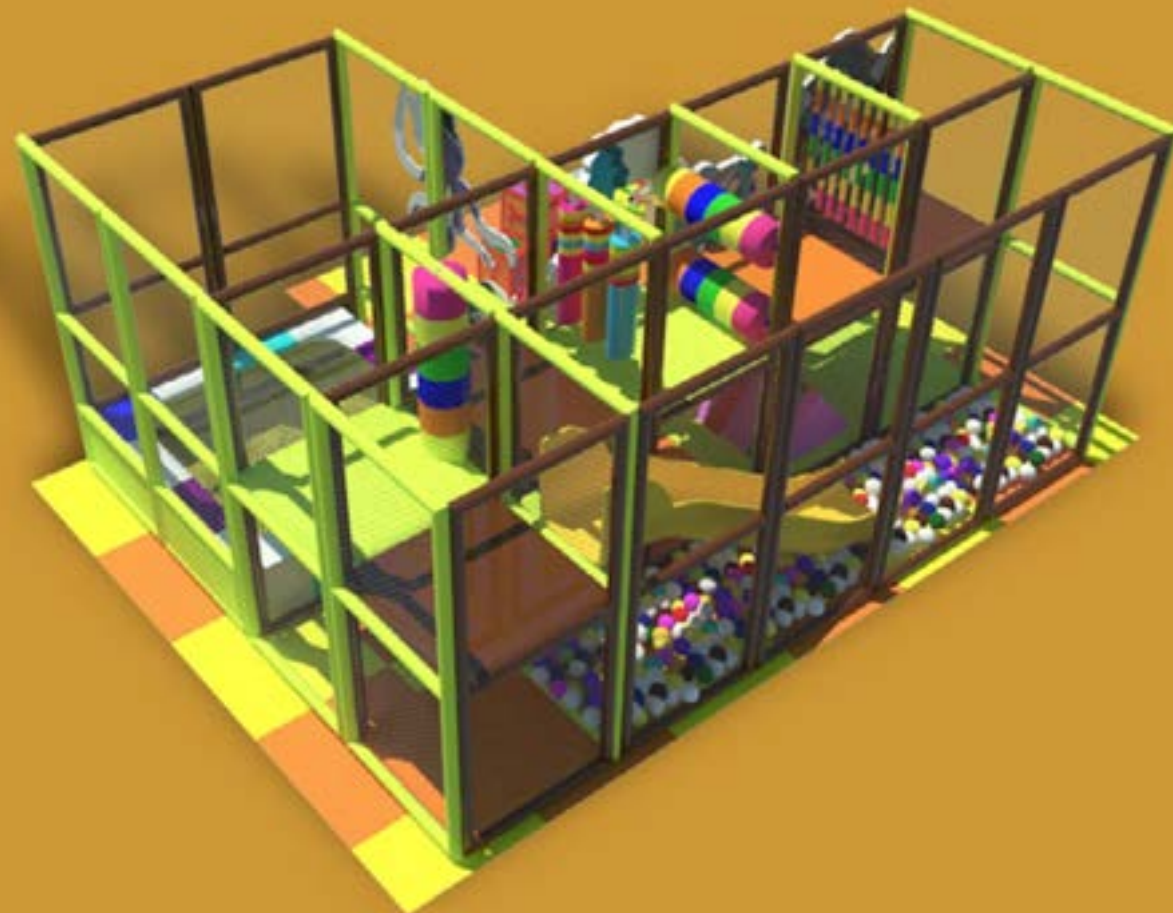

Detské ihrisko

3 | 2

Realizované v Trnave
Rozmery zostavy: 5,56 x 5,56 m

Cena od: **12,990,00 EUR** bez DPH