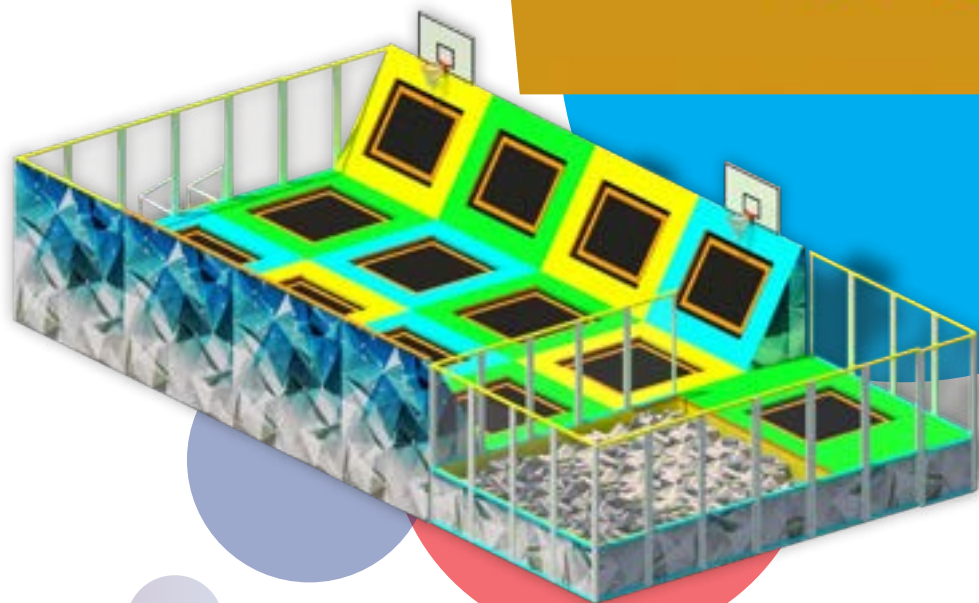

Trampolína Basketball

Realizované v Bratislave
Rozmery zostavy: 16,8 x 8,6 m

Cena zostavy: **45,950,00 EUR**
bez DPH