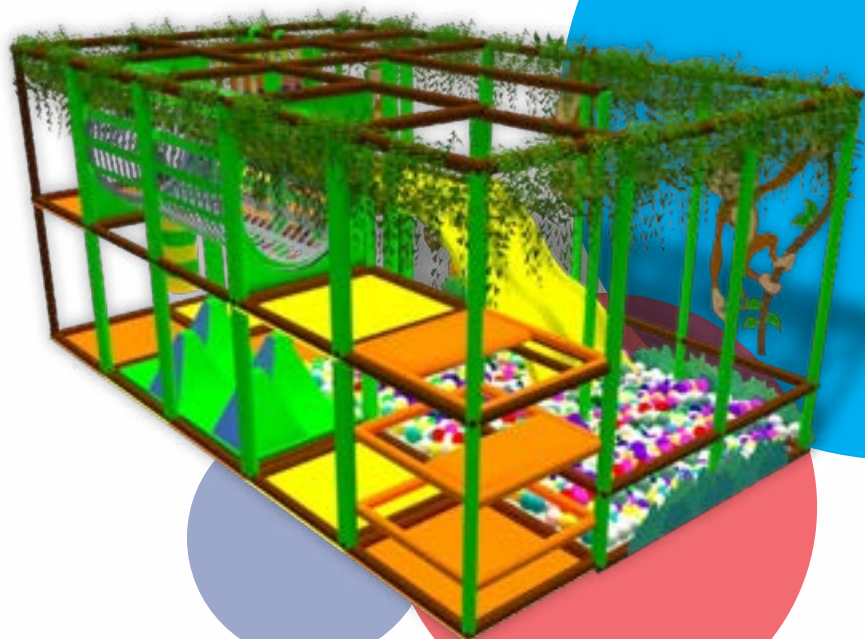

Detské ihrisko

3 | 5

Realizované v Liptovskom OC GOTHAL
Rozmery zostavy: 4,5 x 4,5 m

Cena od: **13,990,00 EUR** bez DPH

Detské ihrisko Bubbles

Realizované v Nových Zámkoch
Rozmery zostavy: 5,9m x 3,40m

Cena od: **12,990,00 EUR** bez
DPH

Detské ihrisko Airman s lezeckou stenou a free zónou

Realizované vo Zvolene
Rozmery zostavy: 5,5 x 4,7 m

Cena od: **17,250,00 EUR** bez DPH

Detské ihrisko Jungle

Realizované v Košiciach
Rozmery zostavy: 6 x 3 m