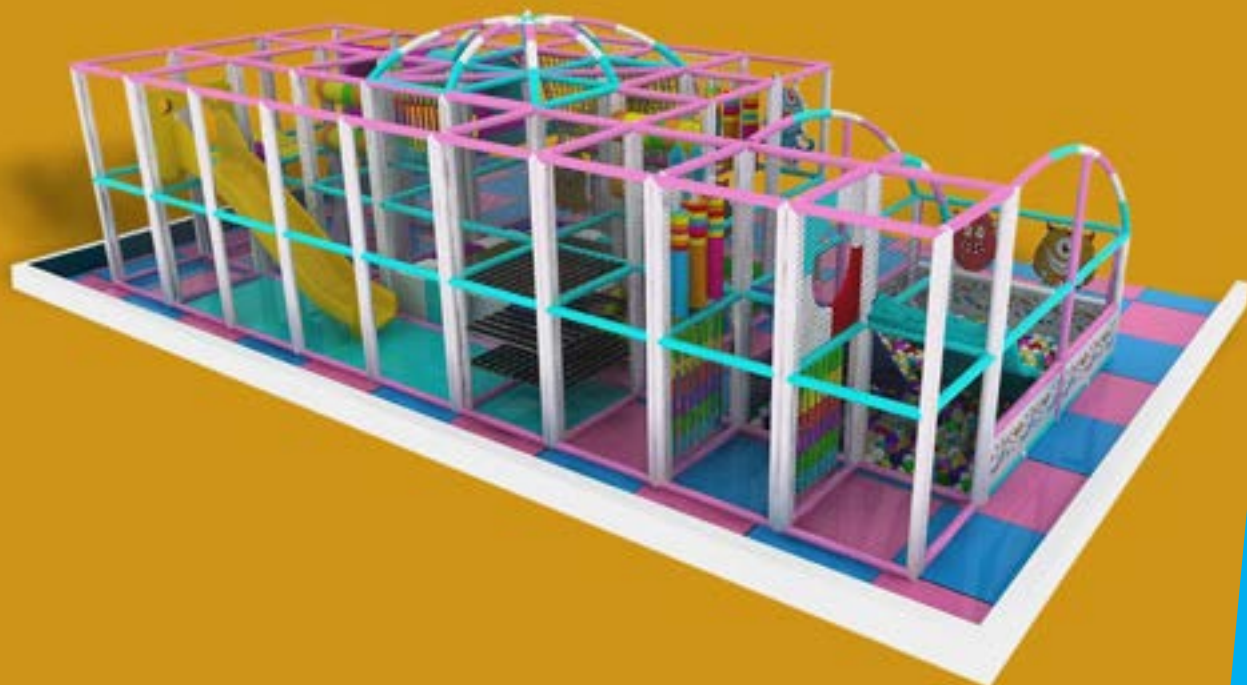

Extra silné materiály pri závesných moduloch a sieťových tuneloch, ktoré vydržia silný nápor

Všetky komponenty sú vyrobené podľa najvyšších štandardov bezpečnosti a zároveň sa dbá na odolnosť a výdrž materiálov. Závesné systémy majú tzv. velcro (odnímateľný – výmenný) systém, aby sa v prípade nevhodného používania dali ľahko zavesiť naspäť.

Ceny v katalógu sú uvedené bez DPH. Ihriská na mieru sú naceňované individuálne podľa spotreby materiálu.

Detské ihrisko

3 | 2

Realizované v Trnave
Rozmery zostavy: 5,56 x 5,56 m

Cena od: **12,990,00 EUR** bez DPH