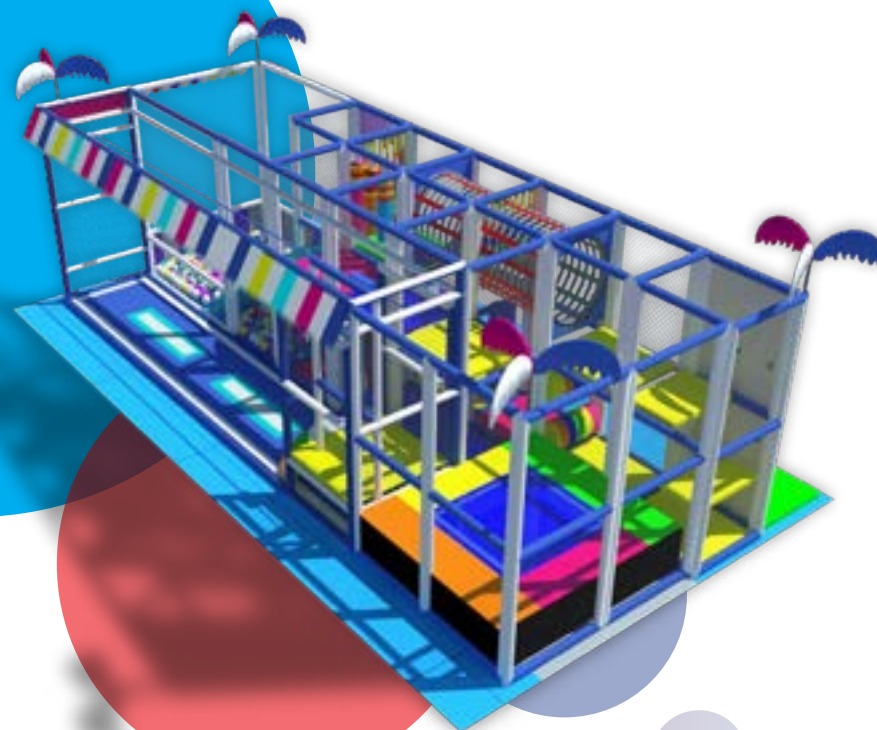

Detské ihrisko Wonderland

Realizované v Nitre
Rozmery zostavy: 8,50 x 3,50 m

Cena od: **22,990,00 EUR** bez DPH