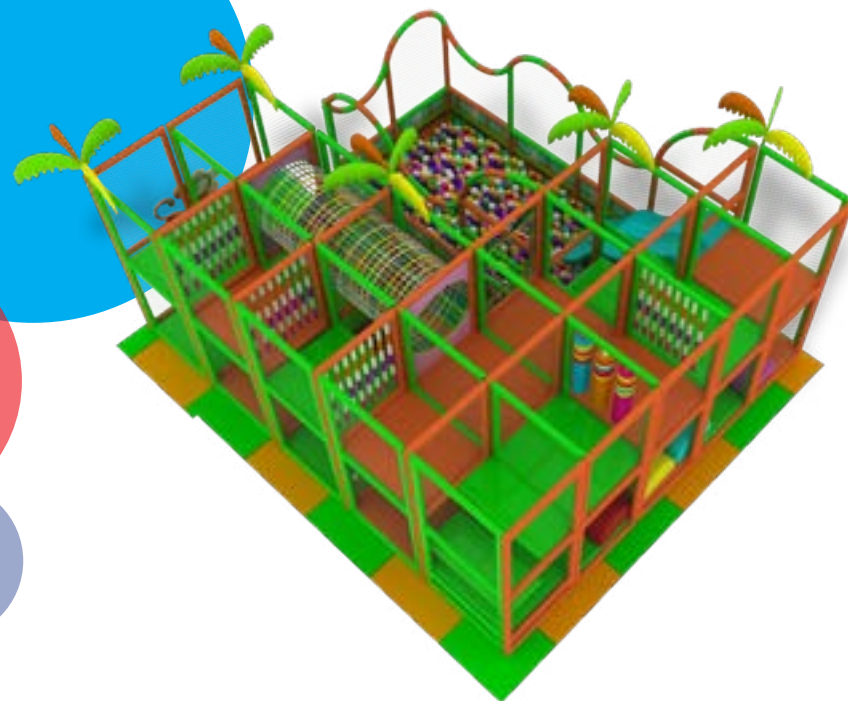

Detské ihrisko Airman s lezeckou stenou a free zónou

Realizované vo Zvolene
Rozmery zostavy: 5,5 x 4,7 m

Cena od: **17,250,00 EUR** bez DPH

Detské ihrisko Jungle

Realizované v Košiciach
Rozmery zostavy: 6 x 3 m

Cena od: **14,650,00 EUR** bez DPH

Detské ihrisko Mini Zoo

Realizované v Žiline
Rozmery zostavy: 6 x 5,50 m

Cena od: **22,990,00 EUR** bez DPH

Detské ihrisko Farma

Realizované v Bardejove
Rozmery hlavnej zostavy: 7 x 4,50 m