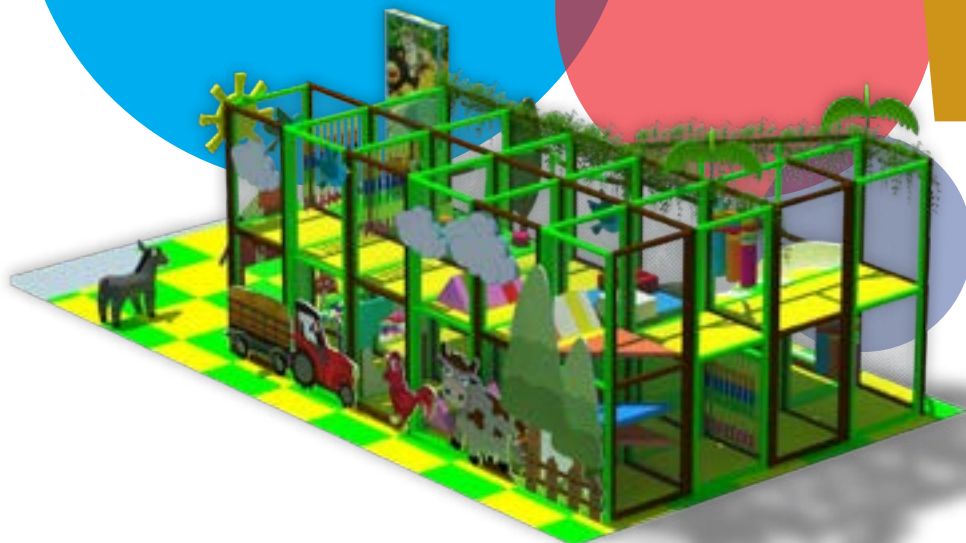

Detské ihrisko Airman s lezeckou stenou a free zónou

Realizované vo Zvolene
Rozmery zostavy: 5,5 x 4,7 m

Cena od: **17,250,00 EUR** bez DPH

Detské ihrisko Jungle

Realizované v Košiciach
Rozmery zostavy: 6 x 3 m

Cena od: **14,650,00 EUR** bez DPH

Detské ihrisko Mini Zoo

Realizované v Žiline
Rozmery zostavy: 6 x 5,50 m

Cena od: **22,990,00 EUR** bez DPH

Detské ihrisko Farma

Realizované v Bardejove
Rozmery hlavnej zostavy: 7 x 4,50 m