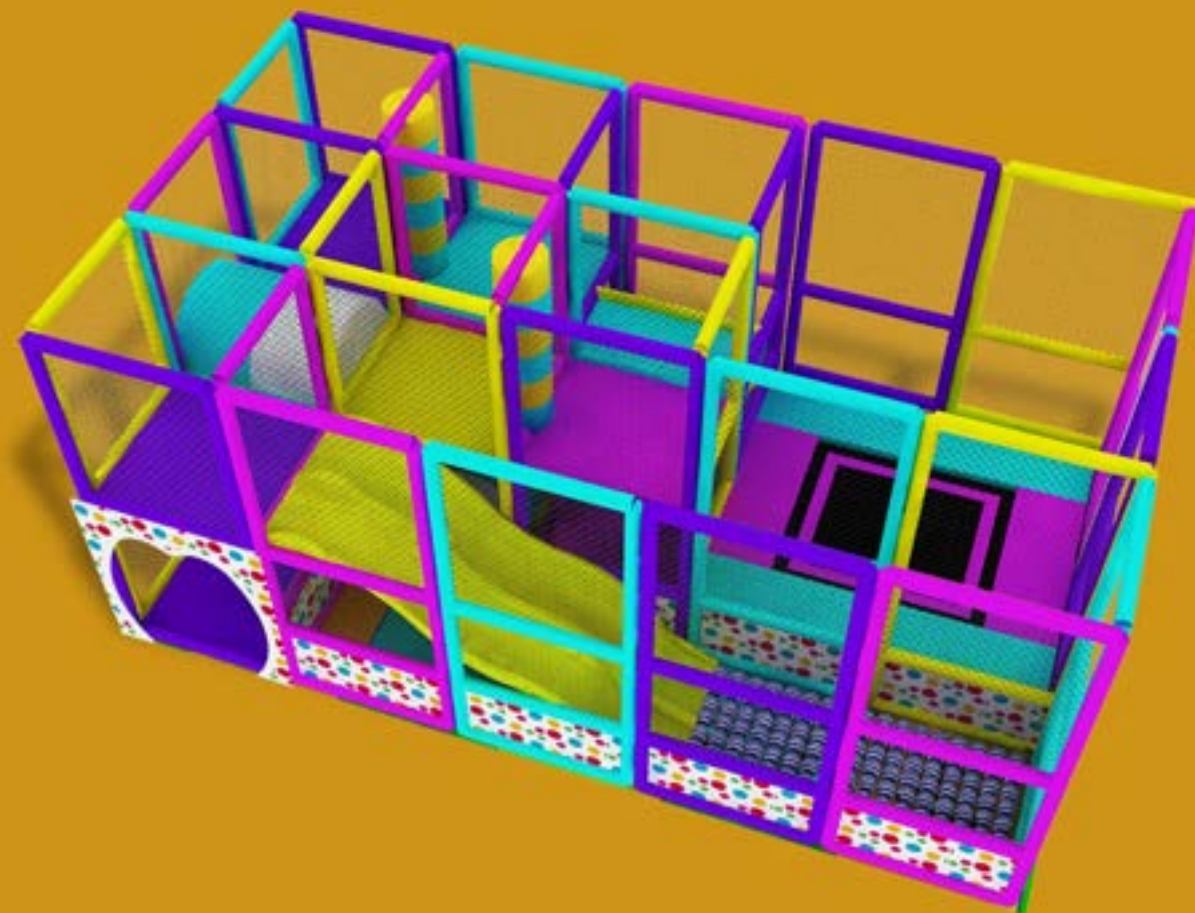

Detské ihrisko Bubbles

Realizované v Nových Zámkoch
Rozmery zostavy: 5,9m x 3,40m

Cena od: **12,990,00 EUR** bez
DPH