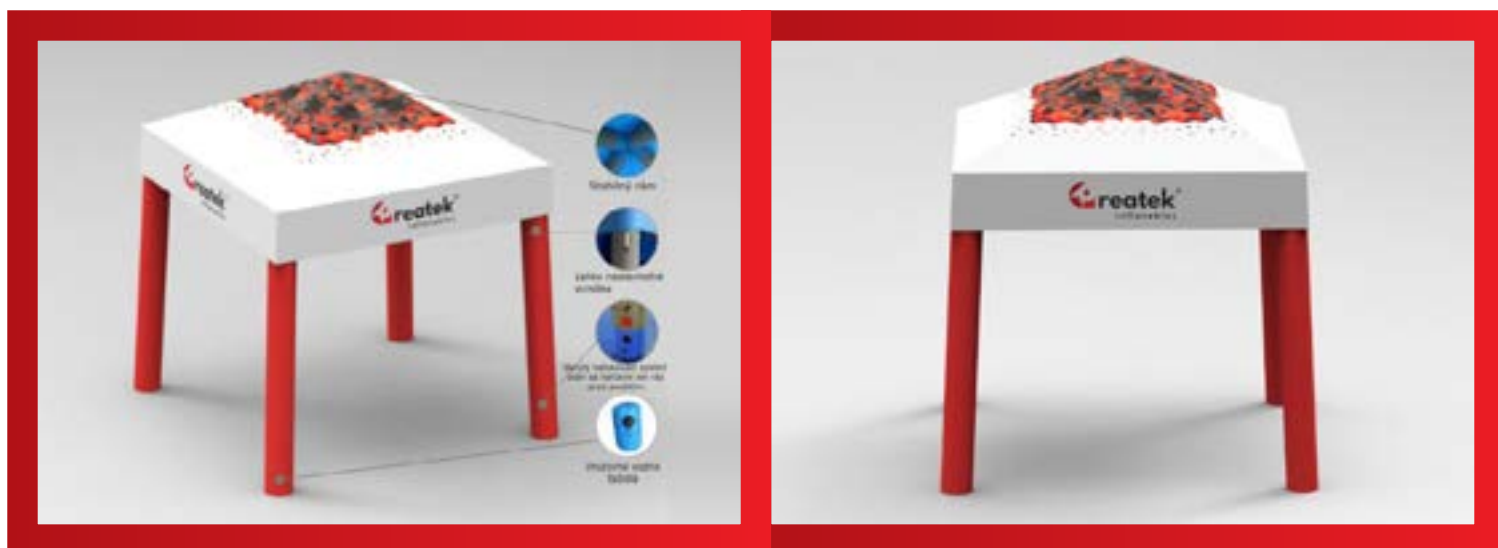

STANY A

Vnútrotný rozmer	Výška	Výška vstupu	Váha	Rozmer balenia	Cena bez DPH
2,5 x 2,5 m	2,7 m	1,9 m	16 kg	53 x 42 x 27 cm	1 890 Eur
3 x 3 m	3,3 m	2,2 m	20 Kg	53 x 42 x 41 cm	2 290 Eur
6 x 6 m	4,6 m	2,5 m	30 kg	-	2 790 Eur

Základný cenník stanov – pri objednávke 2 a viac poskytujeme množstevné zľavy