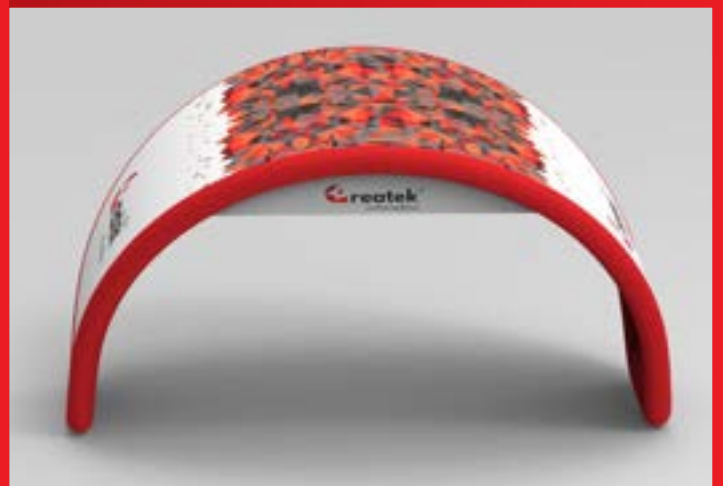

STANY U

Vnútorná šírka	Cena bez DPH
5 m	2 590 Eur
6 m	2 990 Eur
7 m	3 590 Eur

Základný cenník stanov - pri objednávke 2 a viac poskytujeme množstevné zľavy